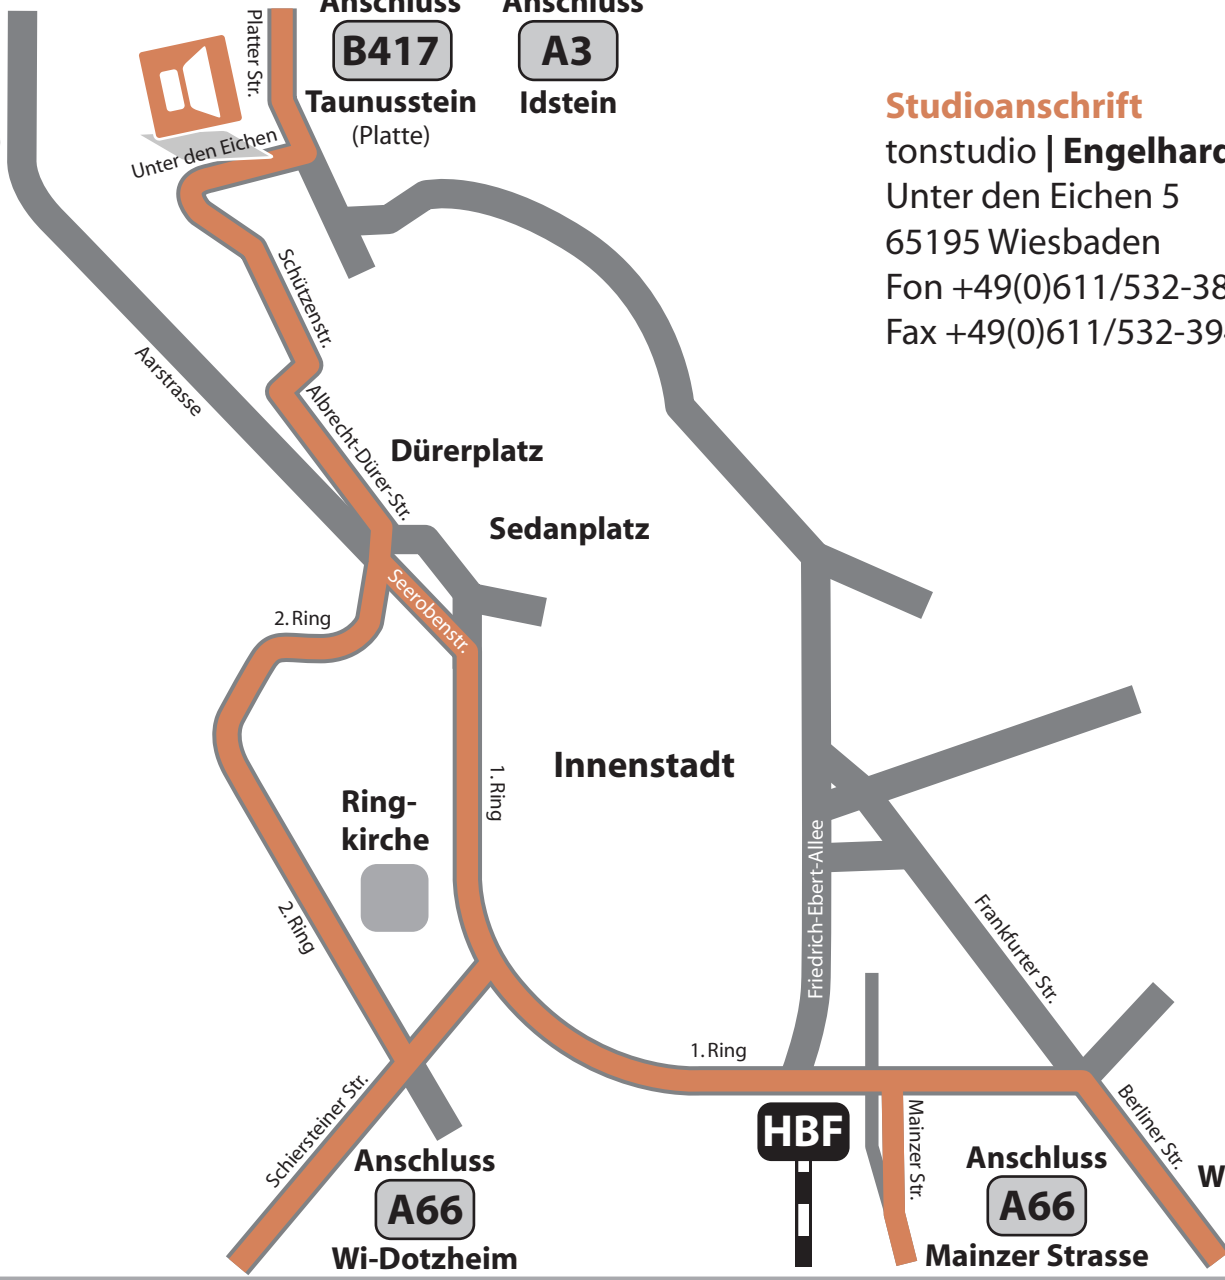

**Anschluss**  
**B54**  
**Limburg**  
(Eiserne Hand)

**Anschluss**  
**B417**  
**Taunusstein**  
(Platte)

**Anschluss**  
**A3**  
**Idstein**

**Studioanschrift**  
tonstudio | **Engelhardt**  
Unter den Eichen 5  
65195 Wiesbaden  
Fon +49(0)611/532-3857  
Fax +49(0)611/532-3948

**Anschluss**  
**A66**  
**Wi-Dotzheim**

**HBF**

**Anschluss**  
**A66**  
**Mainzer Strasse**

**Anschluss**  
**A66**  
**WI-Erbenheim**